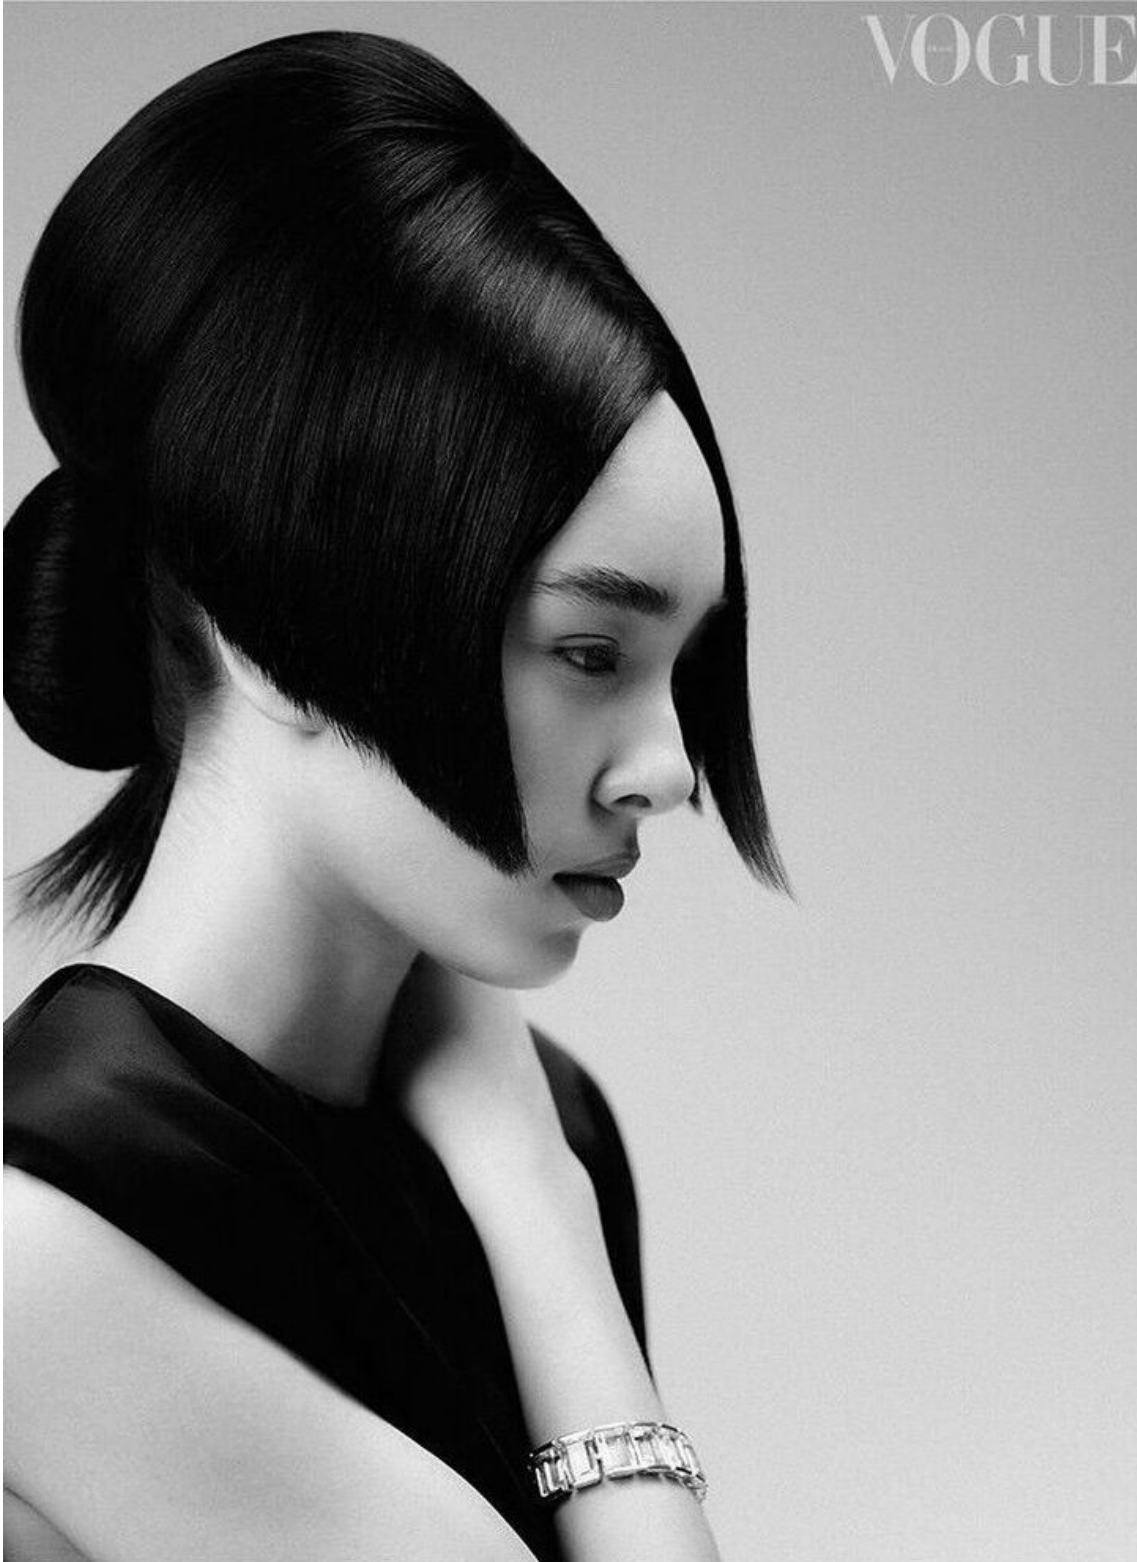

JULLIA SAN

height 175 cm · bust 79 cm · cup A · waist 62 cm · hips 89 cm · dress 36
shoes size 37.5 · hair brown · eyes brown